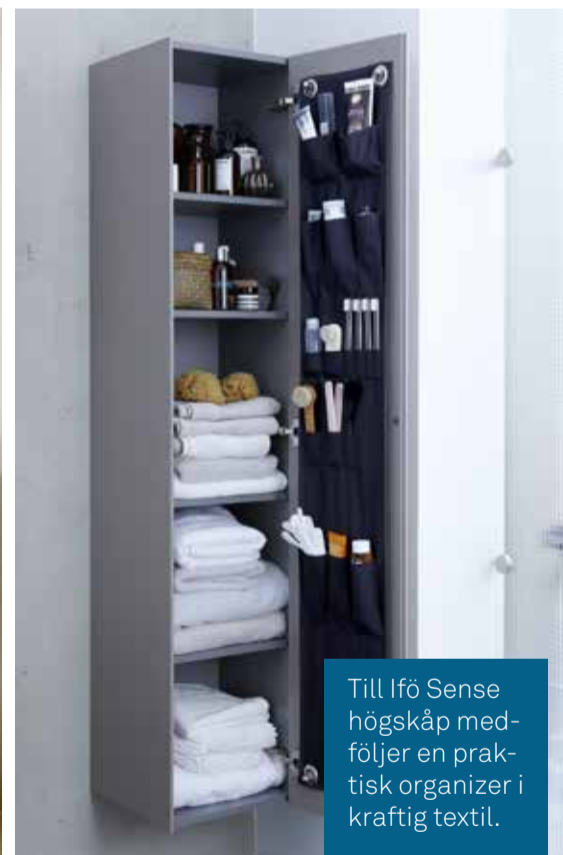

Till Ifö Sense
högskåp med-
följer en prak-
tisk organizer i
kraftig textil.

Ifö Sense

Inget badrum är det andra likt. Med Ifö Sense, vår mest flexibla serie någonsin, kan du få ditt badrum precis som du tänker dig. Många storlekar, flera färger, designade tvättställ gör att du kan välja något som passar just till ditt badrum. Möblerna är färdigmonterade från fabriken och levereras med en eller flera väggskenor som används för att montera möblen på väggen. Kan det blir bättre?