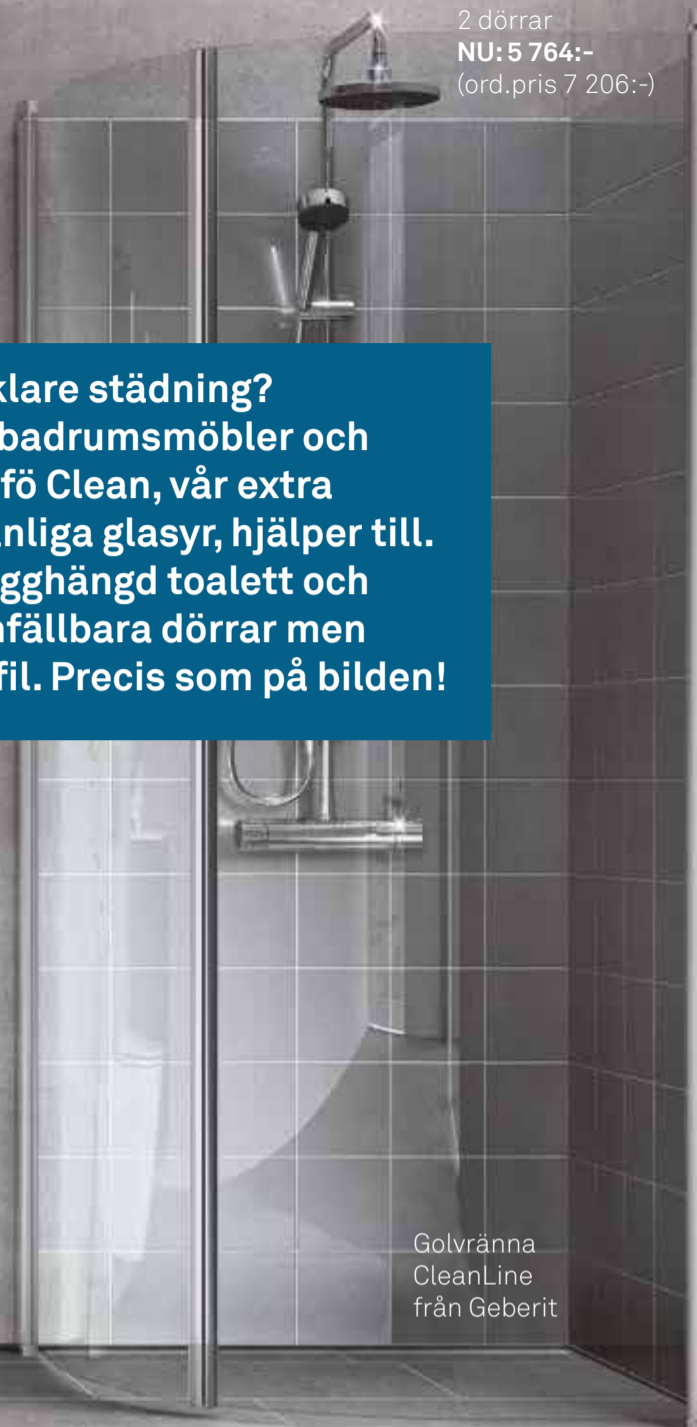

Lämnas ifylld till butiken

Ifö Option spegel med
belysning OSB, 90 cm
NU: 4 622:- (ord.pris 5 778:-)

Ifö Sense överskåp
SOS 30 G, grafitgrå
NU: 1 635:-
(ord.pris 2 044:-)

Spolplatta
Sigma 20
från Geberit

Ifö Spira Art WC-stol 6245
NU: 4 841:- (ord.pris 6 052:-)
exkl spolplatta och
installationsfixtur

Ifö Sense tvättställ 15412, 90 cm
Ifö Sense underskåp med push-open
gråvit NU: 10 216:- (ord.pris 12 772:-)

Ifö Space
SBNK 900
2 dörrar
NU: 5 764:-
(ord.pris 7 206:-)

**Vill du ha enklare städning?
Vägghängda badrumsmöbler och
porslin med Ifö Clean, vår extra
rengöringsvänliga glasyr, hjälper till.
Välj också vägghängd toalett och
dusch med infällbara dörrar men
utan golvprofil. Precis som på bilden!**